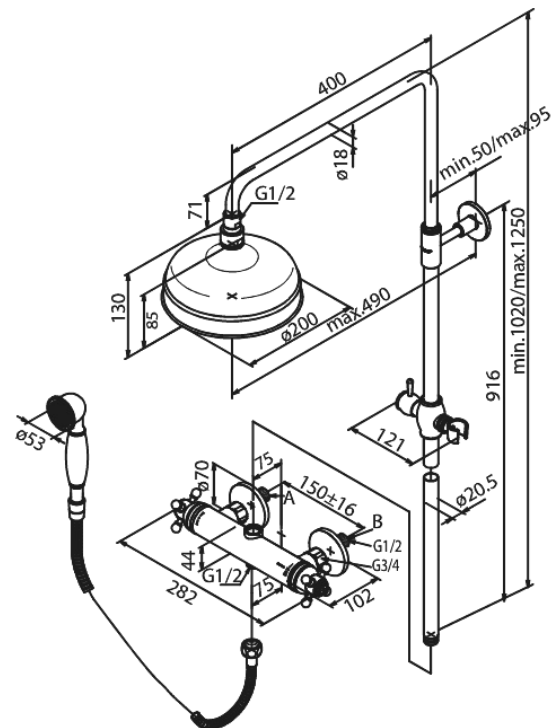

Hals Interiors
12915 Tallinn
Kadaka tee 42 H

Tel.: 71 51 400 hals@hals.ee

Rohkem informatsiooni www.damixa.ee

damixa